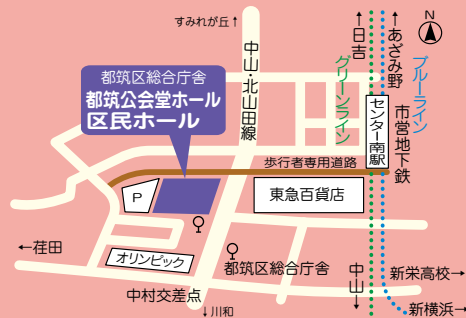

- 日時** 平成23年 12月10日(土)
午後1時30分～午後4時(午後1時開場)
- 会場** 都筑公会堂ホール
- 内容** 第1部：社会福祉功労者の顕彰

第2部：吹奏楽演奏&顕彰受賞団体活動発表会

(出演予定)

【吹奏楽演奏】横浜市立都田中学校吹奏楽部

【活動発表会】

〈団体名&活動内容〉

ハモックスつづき／ハーモニカ演奏

ルアナ ココオルア／
ハワイアンバンド&フラダンス

未来太鼓道場／太鼓演奏
ロス サリリス
Los Sariris／民俗音楽演奏

ささえ愛福祉週間

- 日時** 平成23年 12月5日(月)～10日(土)
午前10時～午後4時(最終日は午後4時30分)
- 会場** 都筑区役所区民ホール
- 内容**
 - ★地域作業所などの自主製品販売(12月10日のみ)
 - ★ボランティア、障がい者団体、福祉保健活動団体、地区社会福祉協議会、区社会福祉協議会等のPRパネル・ポスター展
 - 標語・ポスター作品展(小学生作品展)